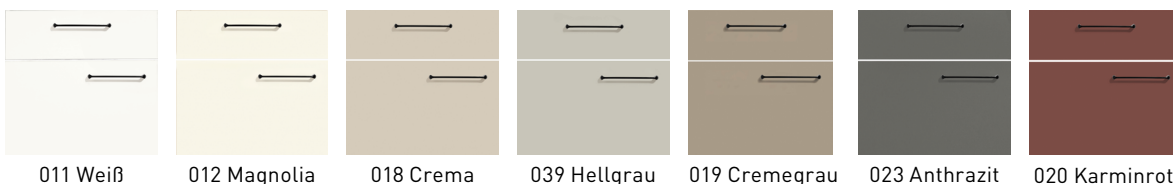

Auszug aus unserem vielfältigen Typenprogramm

Frontvarianten Modell WARI*

*zahlreiche Korpusfarben und Griffvarianten preisgleich erhältlich

Unterschrank

1 Schubkasten
1 Tür

Breite in mm	Artikel
300	US30
400	US40
500	US50
600	US60

Abholpreis

Hängeschrank Höhe 600 mm

1 Tür
1 Einlegeboden

Breite in mm	Artikel	Abholpreis
300	O30-60	
400	O40-60	
500	O50-60	
600	O60-60	

2 Auszüge
1 Schubkasten

Breite in mm	Artikel
300	U2AS30
400	U2AS40
500	U2AS50
600	U2AS60